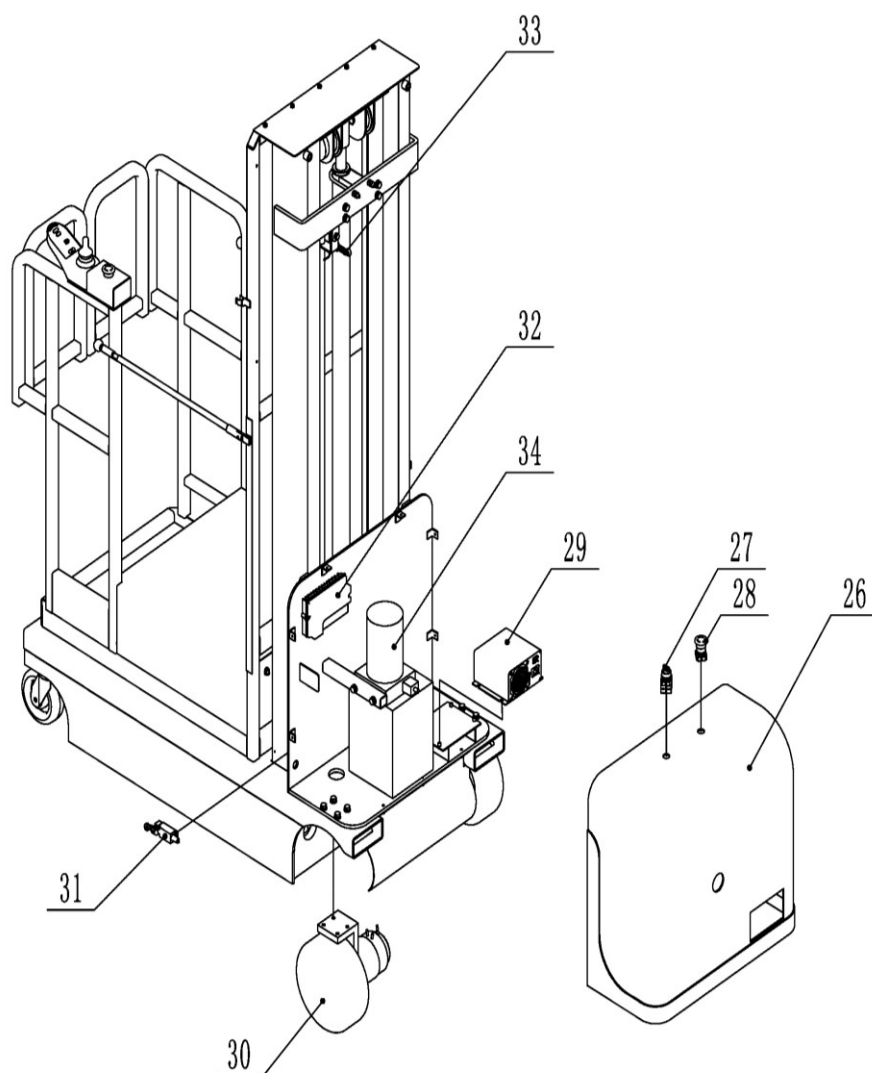

Силовые агрегаты для сборщиков заказов GOPZ

Силовые агрегаты для сборщиков заказов GOPZ

#	Наименование	Артикул
26	26 Передний кожух,пластиковый для сборщиков заказов GOPZ (FRP cover)	1031875
27	27 Личинка ключа зажигания для сборщиков заказов GOPZ (Key switch)	1031876
28	28 Кнопка аварийной остановки для сборщиков заказов GOPZ (Emergency stop switch)	1031877
29	29 Зарядное устройство 24V/15A для сборщиков заказов GOPZ (Charger)	1031884
30	30 Привод передвижения в сборе для сборщиков заказов GOPZ (Drive wheel 24V/0.5KW)	1031878
31	31 Акселератор скоростной для сборщиков заказов GOPZ (Speed adjustment switch)	1031879
32	32 Контроллер центральный для сборщиков заказов GOPZ (Drive module)	1031880
33	33 Концевой выключатель,высотный для сборщиков заказов GOPZ (Height limit)	1031881
34	34 Маслостанция в сборе для сборщиков заказов GOPZ (Pumping station)	1031882