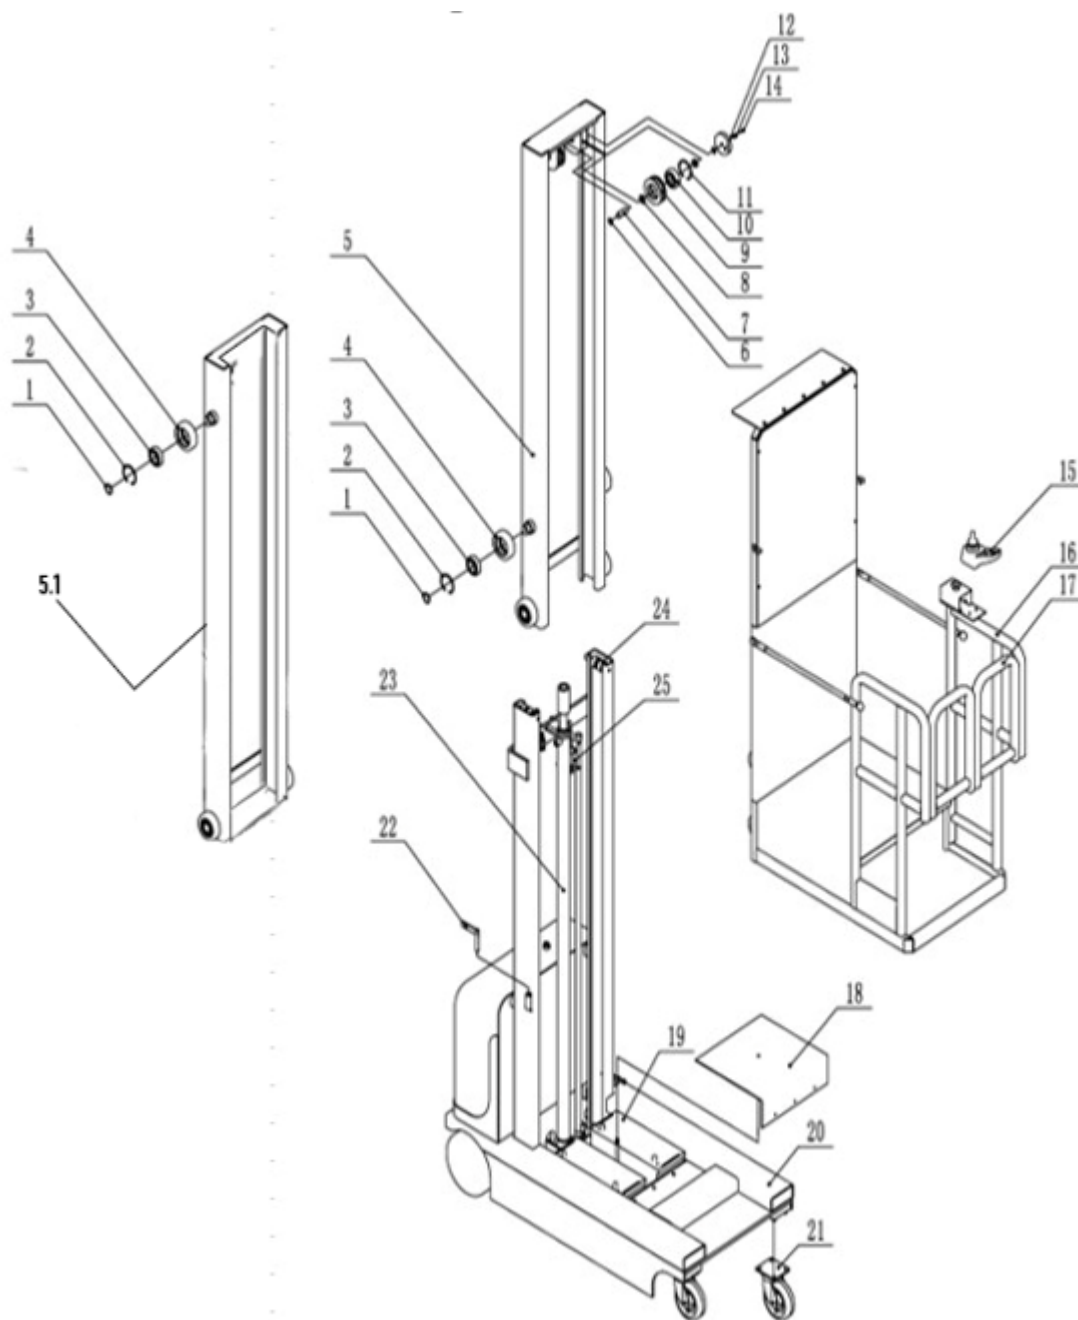

# Общий сборочный чертеж для сборщиков заказов GOPZ

#	Наименование	Артикул
1	1 Стопорное кольцо оси ролика мачты для сборщиков заказов GOPZ (Retaining ring for shaft 35)	1031839
2	2 Стопорное кольцо подшипника ролика мачты для сборщиков заказов GOPZ (Retaining ring for hole 72)	1031840
3	3 Подшипник ролика мачты для сборщиков заказов GOPZ (Deep groove ball bearing 6207)	1031841
4	4 Ролик мачты для сборщиков заказов GOPZ (Guide wheel)	1031842
5	5 Мачта внутренняя 2м для сборщиков заказов GOPZ (Inner door frame 2m)	1031843
5	5 Мачта внутренняя 3,5м для сборщиков заказов GOPZ (Inner door frame 3.5m)	1031845
5	5 Мачта внутренняя 3м для сборщиков заказов GOPZ (Inner door frame 3m)	1031844
5	5 Мачта внутренняя 4,5м для сборщиков заказов GOPZ (Inner door frame 4.5m)	1031847
5	5 Мачта внутренняя 4м для сборщиков заказов GOPZ (Inner door frame 4m)	1031846
5	5.1 Мачта средняя 4,5м для сборщиков заказов GOPZ (Middle frame 4.5m)	1031849
5	5.1 Мачта средняя 4м для сборщиков заказов GOPZ (Middle frame 4m)	1031848
6	6 Стопорное кольцо оси ролика цепи для сборщиков заказов GOPZ (Retaining ring for shaft 20)	1031850
7	7 Ось ролика цепи для сборщиков заказов GOPZ (Axle)	1031851
8	8 Шайба подшипника ролика цепи для сборщиков заказов GOPZ (Washer)	1031852
9	9 Ролик цепи для сборщиков заказов GOPZ (Sprocket)	1031853
10	10 Подшипник ролика цепи для сборщиков заказов GOPZ (Deep groove ball bearing 6404)	1031854
11	2.Стопорное кольцо подшипника ролика мачты для сборщика заказов самоходного GOPZ(Retaining ring for hole 72)	-----
12	12 Бобина цепи для сборщиков заказов GOPZ (Reel)	1031855
13	13 Ограничительное кольцо бобины цепи для сборщиков заказов GOPZ (Spacer)	1031856
14	14 Ось болт бобины цепи для сборщиков заказов GOPZ (Screw M6x16)	1031857
15	15 Джойстик управления для сборщиков заказов GOPZ (Control handle)	1031858
16	16 Рабочая платформа в сборе для сборщиков заказов GOPZ (Platform)	1031859
17	17 Створки рабочей платформы для сборщиков заказов GOPZ (Double door)	1031860
18	18 Верхняя крышка отсека АКБ для сборщиков заказов GOPZ (Battery box cover)	1031861
19	Аккумулятор для штабелёров CTD 12V/120Ah свинцово-кислотный (WET battery)	1003943
20	20 Шасси для сборщиков заказов GOPZ (Frame chassis)	1031862
21	21 Колесо подруливающее в сборе для сборщиков заказов GOPZ (Universal wheel)	1032095
22	22 Ручка техническая для сборщиков заказов GOPZ (Maintenance rod)	1031863
23	23 Гидравлический цилиндр в сборе 2м для сборщиков заказов GOPZ (Cylinder 2m)	1031864
23	23 Гидравлический цилиндр в сборе 3,5м для сборщиков заказов GOPZ (Cylinder 3.5m)	1031866
23	23 Гидравлический цилиндр в сборе 3м для сборщиков заказов GOPZ (Cylinder 3m)	1031865
23	23 Гидравлический цилиндр в сборе 4,5м для сборщиков заказов GOPZ (Cylinder 4.5m)	1031868
23	23 Гидравлический цилиндр в сборе 4м для сборщиков заказов GOPZ (Cylinder 4m)	1031867
24	24 Ролик направляющий для сборщиков заказов GOPZ (Side wheel)	1031869
25	25 Кабель-канал 2м для сборщиков заказов GOPZ (Line pipe 2m)	1031870
25	25 Кабель-канал 3,5м для сборщиков заказов GOPZ (Line pipe 3.5m)	1031872
25	25 Кабель-канал 3м для сборщиков заказов GOPZ (Line pipe 3m)	1031871
25	25 Кабель-канал 4,5м для сборщиков заказов GOPZ (Line pipe 4.5m)	1031874
25	25 Кабель-канал 4м для сборщиков заказов GOPZ (Line pipe 4m)	1031873